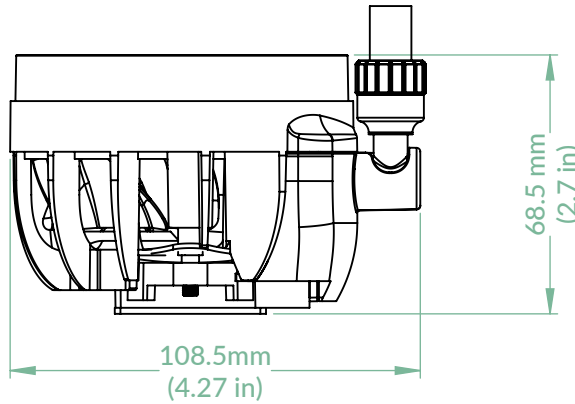

Liquid Freezer III 240 / 280 / 360 / 420 / A-RGB

P/N: ACFRE00134A
ACFRE00135A
ACFRE00136A
ACFRE00137A
ACFRE00142A
ACFRE00143A
ACFRE00144A
ACFRE00145A
ACFRE00150A
ACFRE00151A
ACFRE00152A
ACFRE00153A

Pump & VRM Fan

Top View

Scale 1:2

Rev. Date: 31/1/2024

Front View

Side View

Back View

Bottom View

Scale 1:2